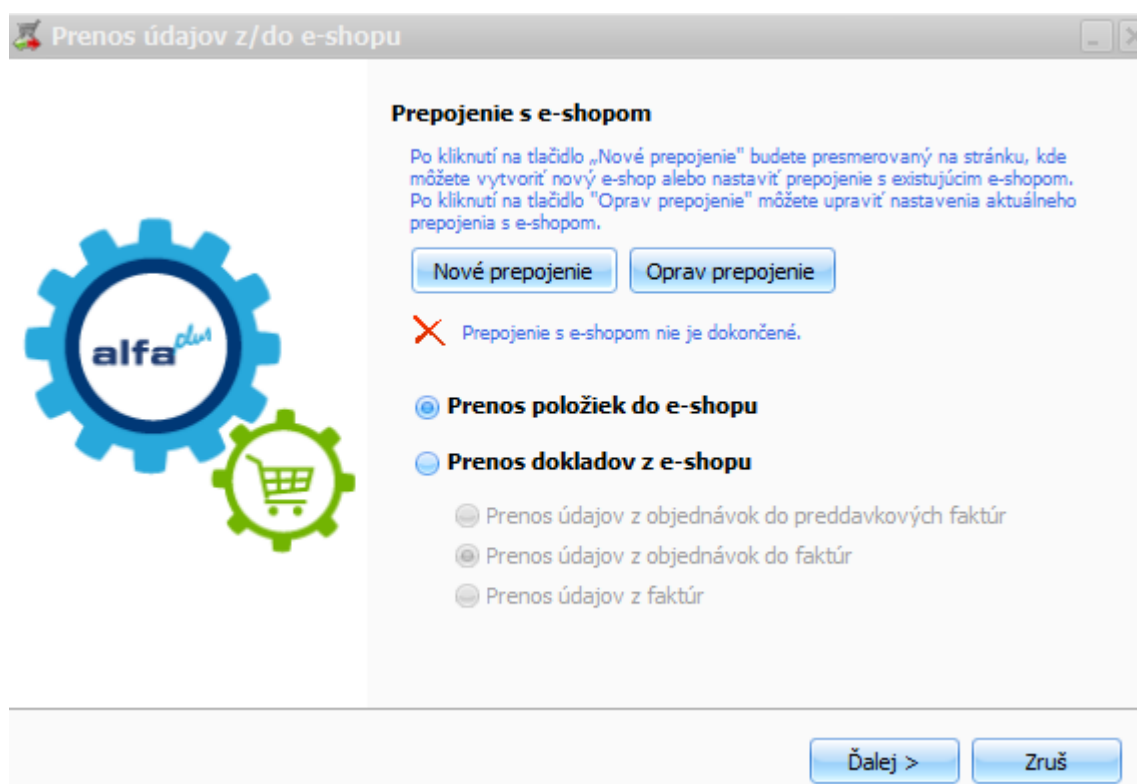

E-shop INTEO je ideálna voľba pre všetkých, ktorí chcú predávať svoj tovar cez internet. Umožňuje automatický prenos údajov medzi internetovým obchodom a programom.

Vytvorenie a prepojenie E-shopu INTEO

- Z hlavného menu v programe vyberte Firma/Importy a Exporty/Import a Export údajov z/do e-shopu,
- v zobrazenom formulári v časti Prepojenie s e-shopom kliknite na Nové prepojenie.

automaticky je zobrazená internetová stránka <https://eshops.inteo.sk/> a nový e-shop vytvoríte kliknutím na tlačidlo "Vytvoriť e-shop".