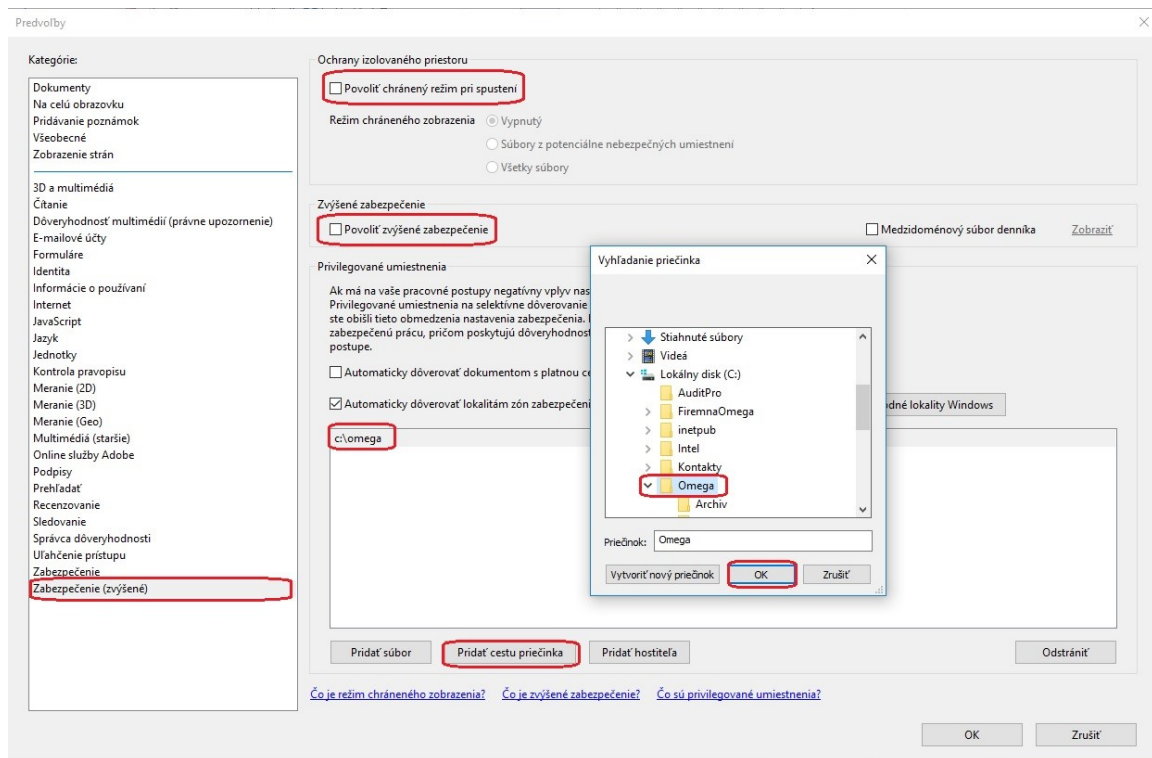

Následne vypneme Povolit chránený režim pri spustení a Povolit zvýšené zabezpečenie, a pridáme cestu k priečinku, kde máme nainštalovaný program OMEGA (zvyčajne C:\Omega).

Úprava uvedených nastavení si nevyžaduje reštart počítača.