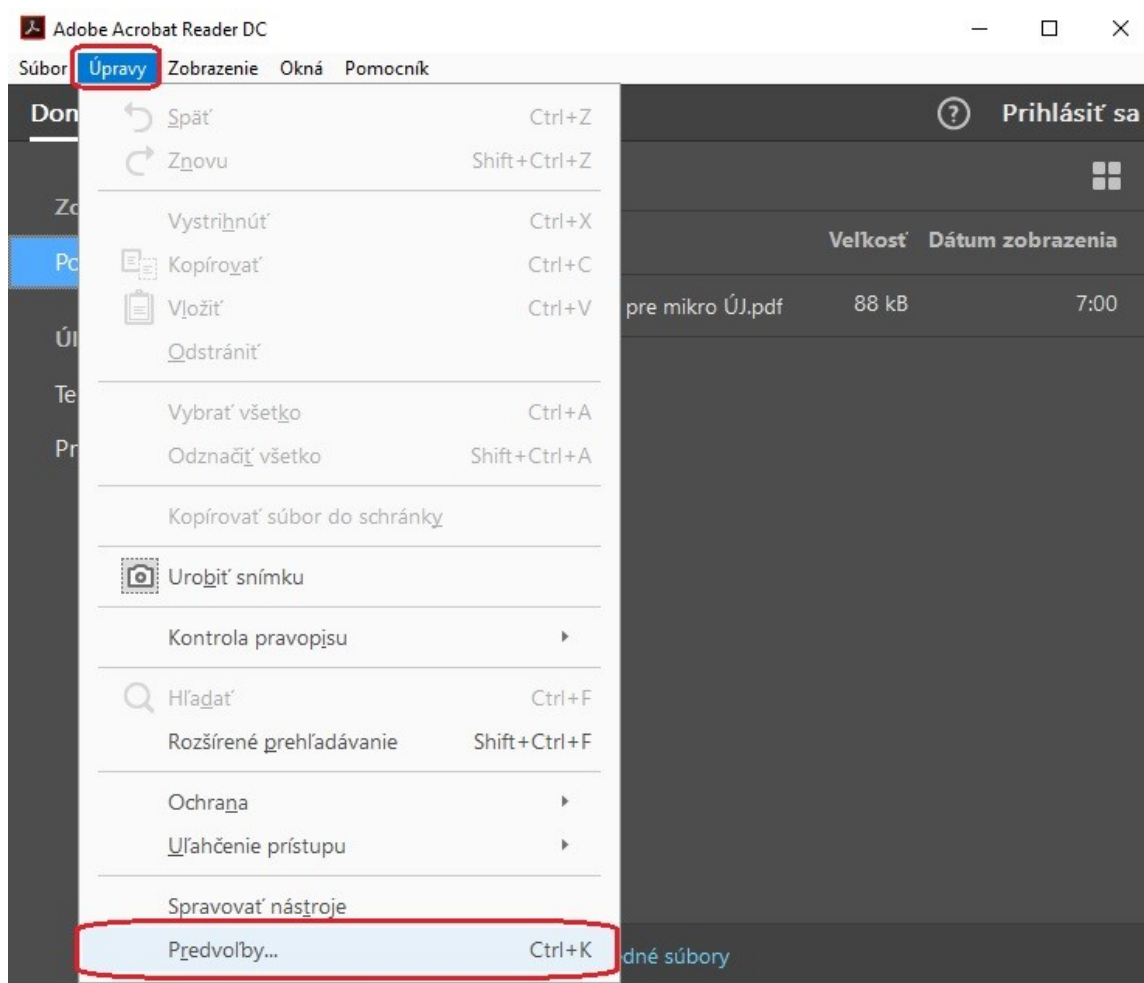

V programe OMEGA sú originálne tlačivá vo formáte PDF a zobrazujú sa pomocou Adobe Reader, ktorý je nainštalovaný v počítači.

Pozor! Pre správne fungovanie a zobrazenie výkazov je potrebné mať na počítači nainštalovanú najaktuálnejšiu verziu Adobe Reader (v súčasnosti Adobe Acrobat Reader DC).

Pre korektné zobrazovanie PDF dokumentov odporúčame upraviť nastavenie Adobe Reader:

Cez menu Úpravy v Adobe Reader zvolíme Predvoľby.