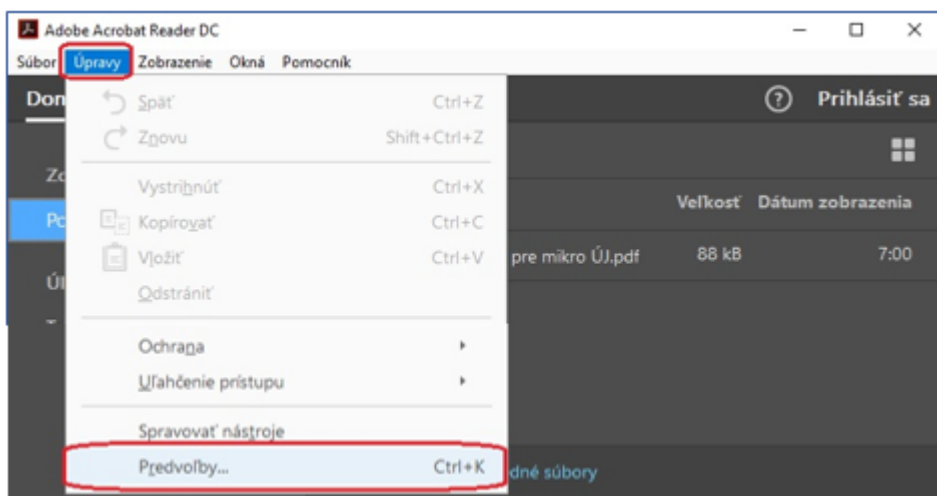

2. Následne vypneme Povolit chránený režim pri spustení a Povolit zvýšené zabezpečenie, a pridáme cestu k priečinku, kde máme nainštalovaný program OMEGA (zvyčajne C:\Omega).